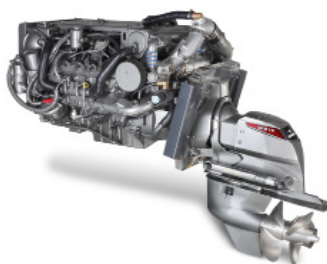

PRISLISTE 2020

Vejl. udsalgspris inkl. moms

MOTORER MED GEAR

MOTORTYPE	HK / KW	PANEL TYPE	VÆGT (KG.)	VEJL. UDSALGSPRIS FRA
1GM10	9 / 6	A/B20	76	46.125,00 37.995,-
2YM15	14 / 10	B20	113	58.500,00 43.995,-
3YM20	21 / 16	B20	120	65.995,00 49.995,-
3YM30	29 / 21	B20	130	75.500,00 55.395,-
3JH40	40 / 29	C35	204	88.995,00
4JH45	45 / 33	C35	235	91.750,00
4JH57	57 / 42	C35	235	99.875,00
4JH80	80 / 59	C35	249	121.995,00
4JH110	110 / 80	C35	247	142.995,00
4LV150	150 / 110	VC10	384	208.995,00
4LV195	195 / 143	VC10	384	239.750,00
4LV230	230 / 169	VC10	384	245.875,00
4LV250	250 / 184	VC10	384	263.000,00
6LY400	400 / 294	VC10	665	357.250,00
6LY440	440 / 324	VC10	665	383.875,00
8LV320	320 / 235	VC10	494	312.500,00
8LV370	370 / 272	VC10	494	336.500,00

PRISLISTE 2020

Vejl. udsalgspris inkl. moms

MOTORER MED SEJLDREV

MOTORTYPE	HK / KW	PANEL TYPE	VÆGT (KG.)	VEJL. UDSALGSPRIS FRA
1GM10C	9 / 6	B20	104	65.750,00
2YM15C	14 / 10	B20	134	75.375,00
3YM20C	21 / 16	B20	139	82.250,00
3YM30C	29 / 21	B20	144	89.995,00
3JH40C	40 / 29	C35	204	109.750,00
4JH45C	45 / 33	C35	240	117.375,00
4JH57C	57 / 42	C35	240	126.000,00
4JH80C	80 / 59	C35	261	142.500,00

MOTORER MED Z-DREV

MOTORTYPE	HK / KW	PANEL TYPE	VÆGT (KG.)	VEJL. UDSALGSPRIS FRA
4LV150	150 / 110	VC10	446	290.375,00
4LV195	195 / 143	VC10	446	298.500,00
4LV250	250 / 184	VC10	446	312.500,00
8LV320	320 / 235	VC10	547	379.500,00
8LV370	370 / 272	VC10	547	398.375,00