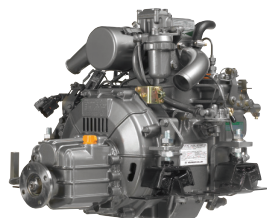

PRISLISTE 2020

Vejl. udsalgspris inkl. moms

MOTORER MED GEAR

MOTORTYPE	HK / KW	PANEL TYPE	VÆGT (KG.)	VEJL. UDSALGSPRIS FRA
1GM10	9 / 6	A/B20	76	46.125,00 37.995,-
2YM15	14 / 10	B20	113	58.500,00 43.995,-
3YM20	21 / 16	B20	120	65.995,00 49.995,-
3YM30	29 / 21	B20	130	75.500,00 55.395,-
3JH40	40 / 29	C35	204	88.995,00
4JH45	45 / 33	C35	235	91.750,00
4JH57	57 / 42	C35	235	99.875,00
4JH80	80 / 59	C35	249	121.995,00
4JH110	110 / 80	C35	247	142.995,00
4LV150	150 / 110	VC10	384	208.995,00
4LV195	195 / 143	VC10	384	239.750,00
4LV230	230 / 169	VC10	384	245.875,00
4LV250	250 / 184	VC10	384	263.000,00
6LY400	400 / 294	VC10	665	357.250,00
6LY440	440 / 324	VC10	665	383.875,00
8LV320	320 / 235	VC10	494	312.500,00
8LV370	370 / 272	VC10	494	336.500,00

PRISLISTE 2020

Vejl. udsalgspris inkl. moms

MOTORER MED SEJLDREV

MOTORTYPE	HK / KW	PANEL TYPE	VÆGT (KG.)	VEJL. UDSALGSPRIS FRA
1GM10C	9 / 6	B20	104	65.750,00
2YM15C	14 / 10	B20	134	75.375,00
3YM20C	21 / 16	B20	139	82.250,00
3YM30C	29 / 21	B20	144	89.995,00
3JH40C	40 / 29	C35	204	109.750,00
4JH45C	45 / 33	C35	240	117.375,00
4JH57C	57 / 42	C35	240	126.000,00
4JH80C	80 / 59	C35	261	142.500,00

MOTORER MED Z-DREV

MOTORTYPE	HK / KW	PANEL TYPE	VÆGT (KG.)	VEJL. UDSALGSPRIS FRA
4LV150	150 / 110	VC10	446	290.375,00
4LV195	195 / 143	VC10	446	298.500,00
4LV250	250 / 184	VC10	446	312.500,00
8LV320	320 / 235	VC10	547	379.500,00
8LV370	370 / 272	VC10	547	398.375,00