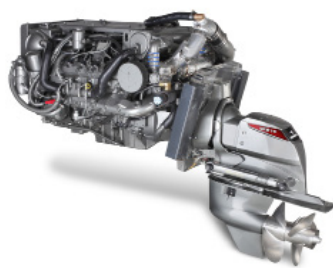

PRISLISTE 2020

MOTORER MED Z-DREV

MOTORTYPE	HK / KW	PANEL TYPE	VÆGT (KG.)	VEJL. UDSALGSPRIS FRA
4LV150	150 / 110	VC10	446	233.000,00
4LV195	195 / 143	VC10	446	248.000,00
4LV250	250 / 184	VC10	446	264.800,00
8LV320	320 / 235	VC10	547	299.995,00
8LV370	370 / 272	VC10	547	317.200,00

FORHANDLER:

Ret til ændringer uden foregående varsel.
Der tages forbehold for trykfejl.

Find din nærmeste forhandler på:

WWW.YANMAR.DK