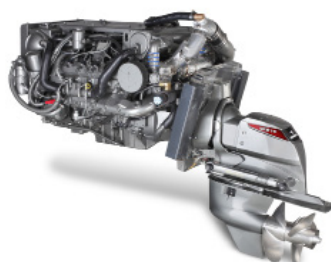

MOTORER MED Z-DREV

MOTORTYPE	HK / KW	PANEL TYPE	VÆGT (KG.)	VEJL. UDSALGSPRIS FRA
4LV150	150 / 110	VC10	446	233.000,00
4LV195	195 / 143	VC10	446	248.000,00
4LV250	250 / 184	VC10	446	264.800,00
8LV320	320 / 235	VC10	547	299.995,00
8LV370	370 / 272	VC10	547	317.200,00

FORHANDLER:

Ret til ændringer uden foregående varsel.
Der tages forbehold for trykfejl.

Find din nærmeste forhandler på:

WWW.YANMAR.DK